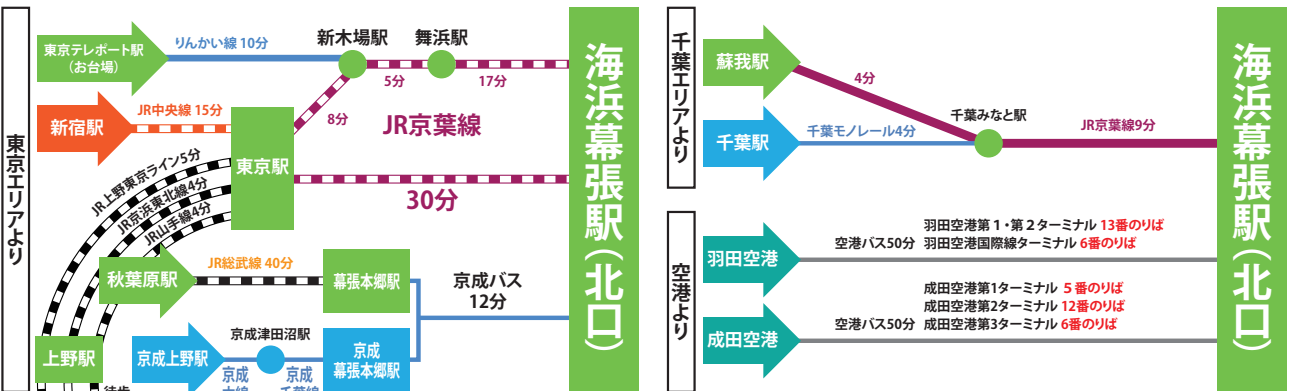

**お問合せ先**

〒261-8501  
千葉市美浜区中瀬1-3 幕張テクノガーデンCD棟3F  
ウッドステーション株式会社  
大型パネル生産パートナー会 事務局  
担当：谷口・桑原  
TEL 043-306-1797 / FAX 043-306-1798  
<https://opartner.jp/>

**アクセス**

**<お車でお越しの方>**

● 湾岸習志野I.C.(東関東自動車道)、または幕張I.C.(京葉道路)から約6分。 ● 湾岸千葉I.C.(東関東自動車道)から約5分。

**<電車・バスでお越しの方>**

※最速の所要時間を記載しております。  
※所要時間は試用する路線、サービス、または経路に応じて記載の時間と異なる場合がございます。

ウッドステーション株式会社

大型パネル生産パートナー会